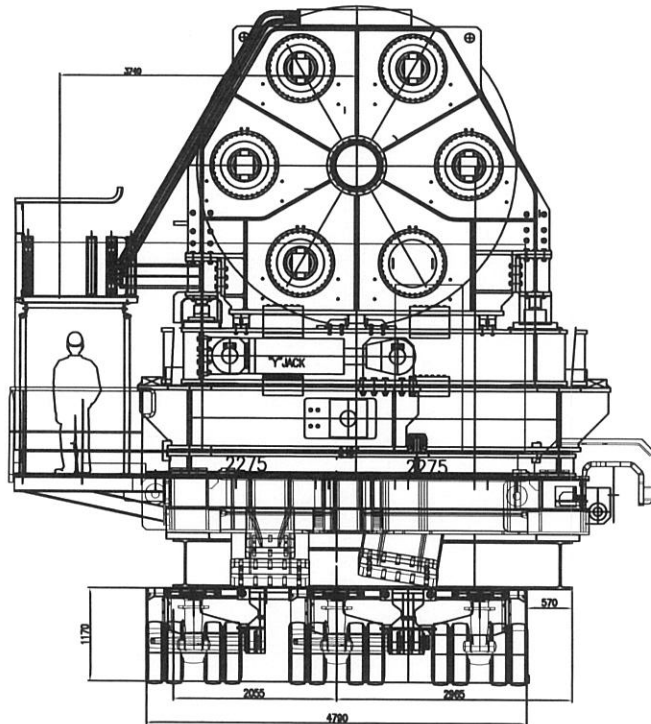

POIDS TOTAL ROULANT : 449 600 KG

VUE A

CE PLAN EST NOTRE PROPRIÉTÉ. IL NE PEUT ÊTRE COPIÉ, REPRODUIT OU TRANSMIS À DES TIERS SANS NOTRE AUTORISATION ÉCRITE.

E				
D				
C	22/06/2010	AJOUT ARIMAGE	P. COUTURIER	
B	18/01/2010	ajout charge et répartitions	P. COUTURIER	
A	15/01/2010	Emission originale	P. COUTURIER	
REV.	DATE	MODIFICATION	DESSINEE PAR	VERIFIE PAR