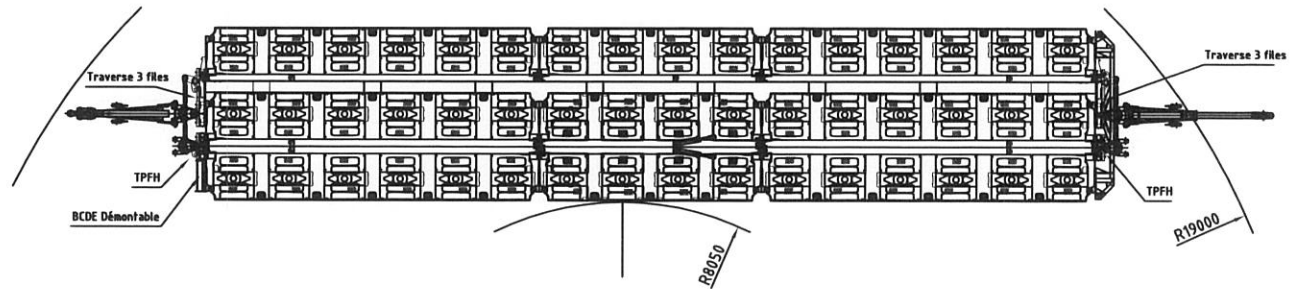

POIDS TOTAL ROULANT : 449 600 KG

VUE A

CE PLAN EST NOTRE PROPRIÉTÉ. IL NE PEUT ÊTRE COPIÉ, REPRODUIT OU TRANSMIS À DES TIERS SANS NOTRE AUTORISATION ÉCRITE.

E				
D				
C	22/06/2010	AJOUT ARIMAGE	P. COUTURIER	
B	18/01/2010	ajout charge et répartitions	P. COUTURIER	
A	15/01/2010	Emission originale	P. COUTURIER	
REV.	DATE	MODIFICATION	DESSINEE PAR	VERIFIE PAR